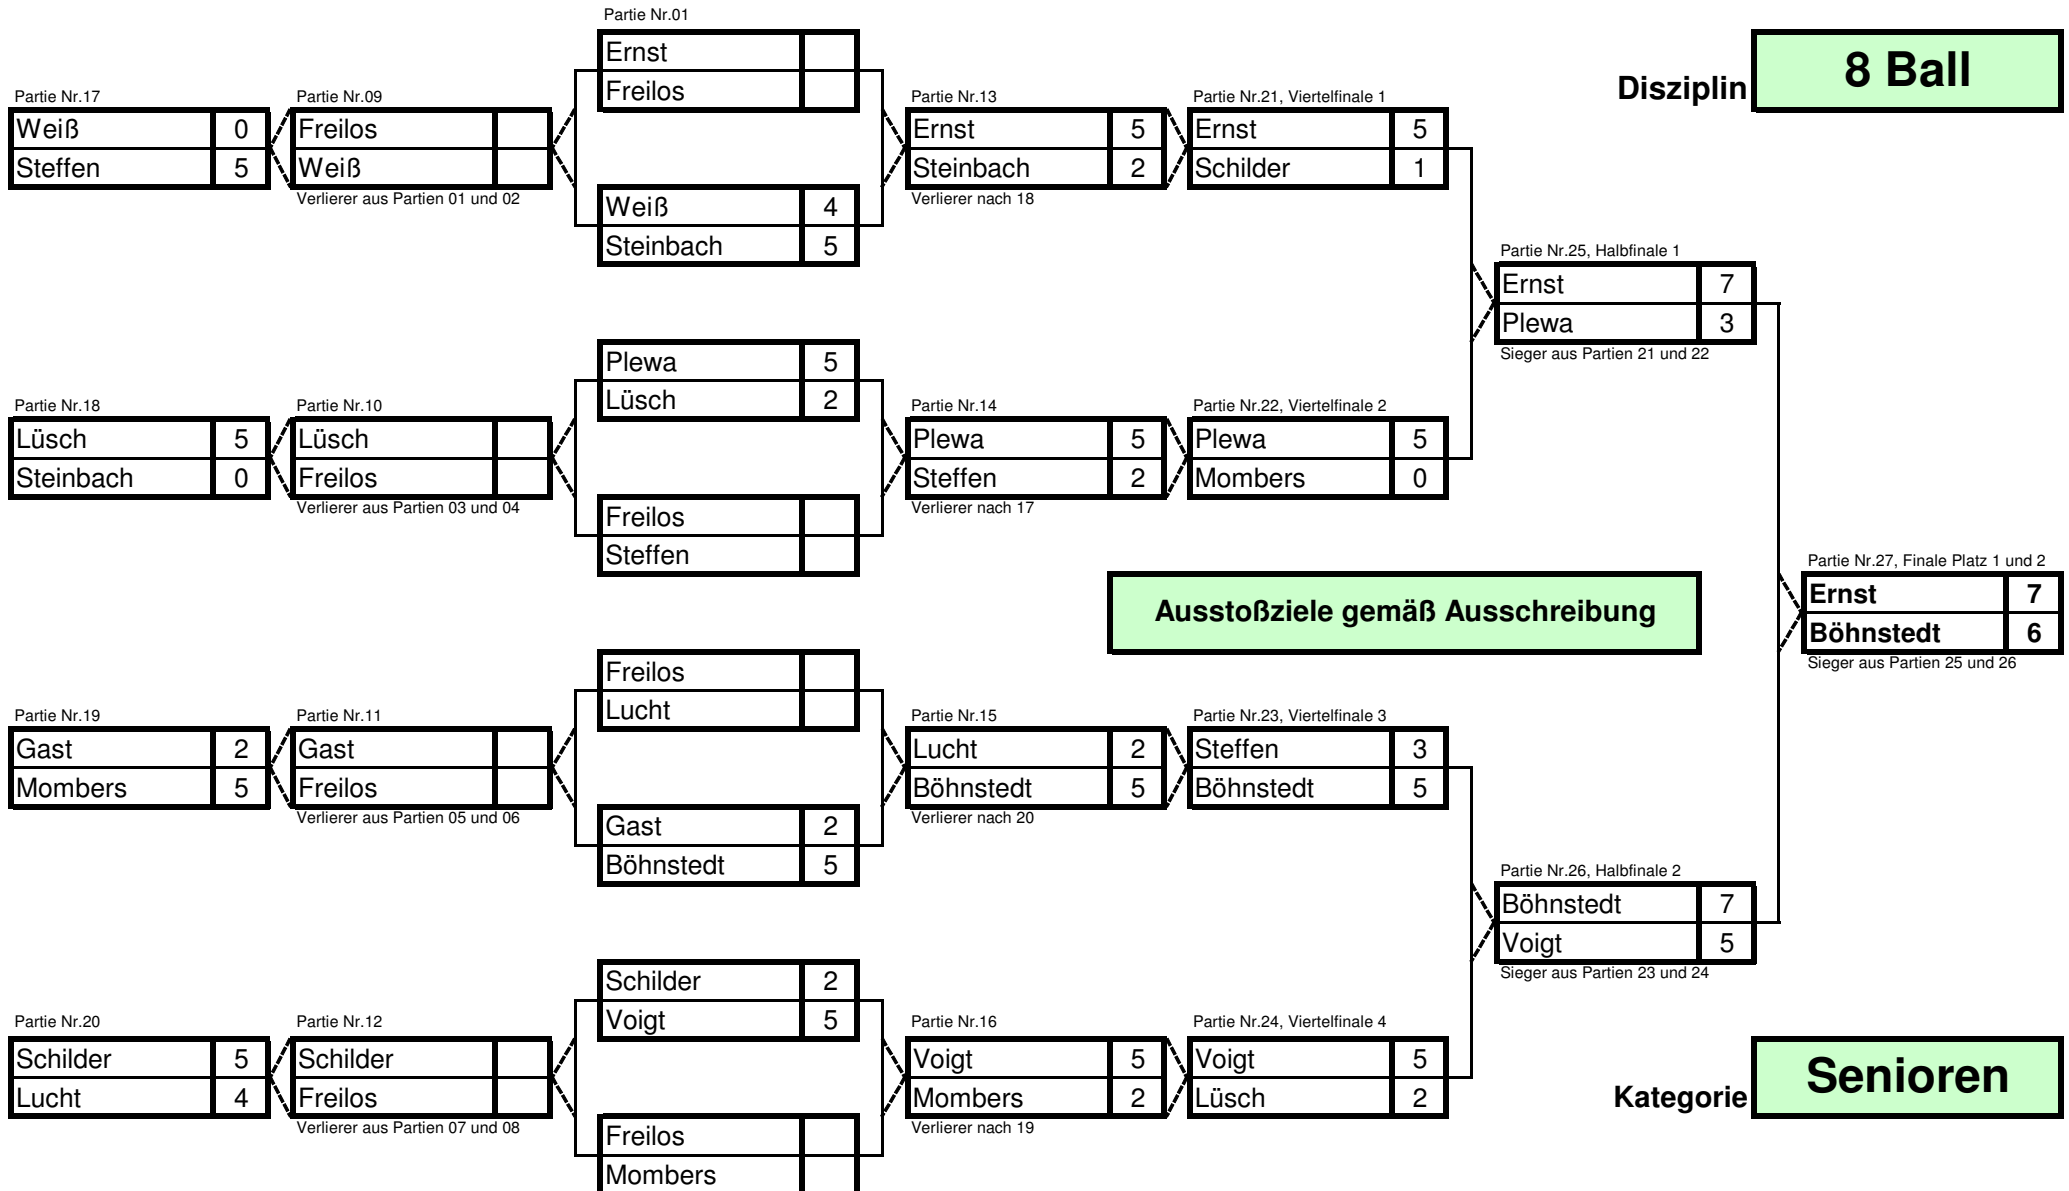

Landesmeisterschaften 2010 in Dessau

Disziplin

8 Ball

Landesmeisterschaften 2010 in Dessau

Disziplin

8 Ball

Ausstoßziele gemäß Ausschreibung

Kategorie

Senioren

Starterliste nach Auslosung

	Teilnehmer	Verein
1	Kirsch	Aschersleben
2	Spura	Halberstadt
3	Bastian	Halberstadt
4	Schnaible	Magdeburg
5	Peters	Salzwedel
6	Böhnstedt	Ballenstedt

Beachte: Eingaben nur in den Blauen Feldern!!!

ST	Ansetzungen		Ergebnisse	
	Bälle	Punkte	Bälle	Punkte
1	1	Kirsch : Spura	0 : 4	0 : 1
2	1	Bastian : Schnaible	0 : 4	0 : 1
3	1	Peters : Böhnstedt	4 : 2	1 : 0
4	2	Kirsch : Bastian	2 : 4	0 : 1
5	2	Spura : Peters	4 : 0	1 : 0
6	2	Schnaible : Böhnstedt	4 : 3	1 : 0
7	3	Kirsch : Böhnstedt	3 : 4	0 : 1
8	3	Spura : Bastian	2 : 4	0 : 1
9	3	Schnaible : Peters	2 : 4	0 : 1
10	4	Kirsch : Peters	1 : 4	0 : 1
11	4	Spura : Schnaible	2 : 4	0 : 1
12	4	Bastian : Böhnstedt	0 : 4	0 : 1
13	5	Kirsch : Schnaible	3 : 4	0 : 1
14	5	Bastian : Peters	2 : 4	0 : 1
15	5	Spura : Böhnstedt	0 : 4	0 : 1

Tabelle nach Runde 5				5
	Punkte	Bälle		
Schnaible	4 : 1	18 : 12	3	6
Peters	4 : 1	16 : 11	3	5
Böhnstedt	3 : 2	17 : 11	1	6
Spura	2 : 3	12 : 12	-1	0
Bastian	2 : 3	10 : 16	-1	-6
Kirsch	0 : 5	9 : 20	-5	-11