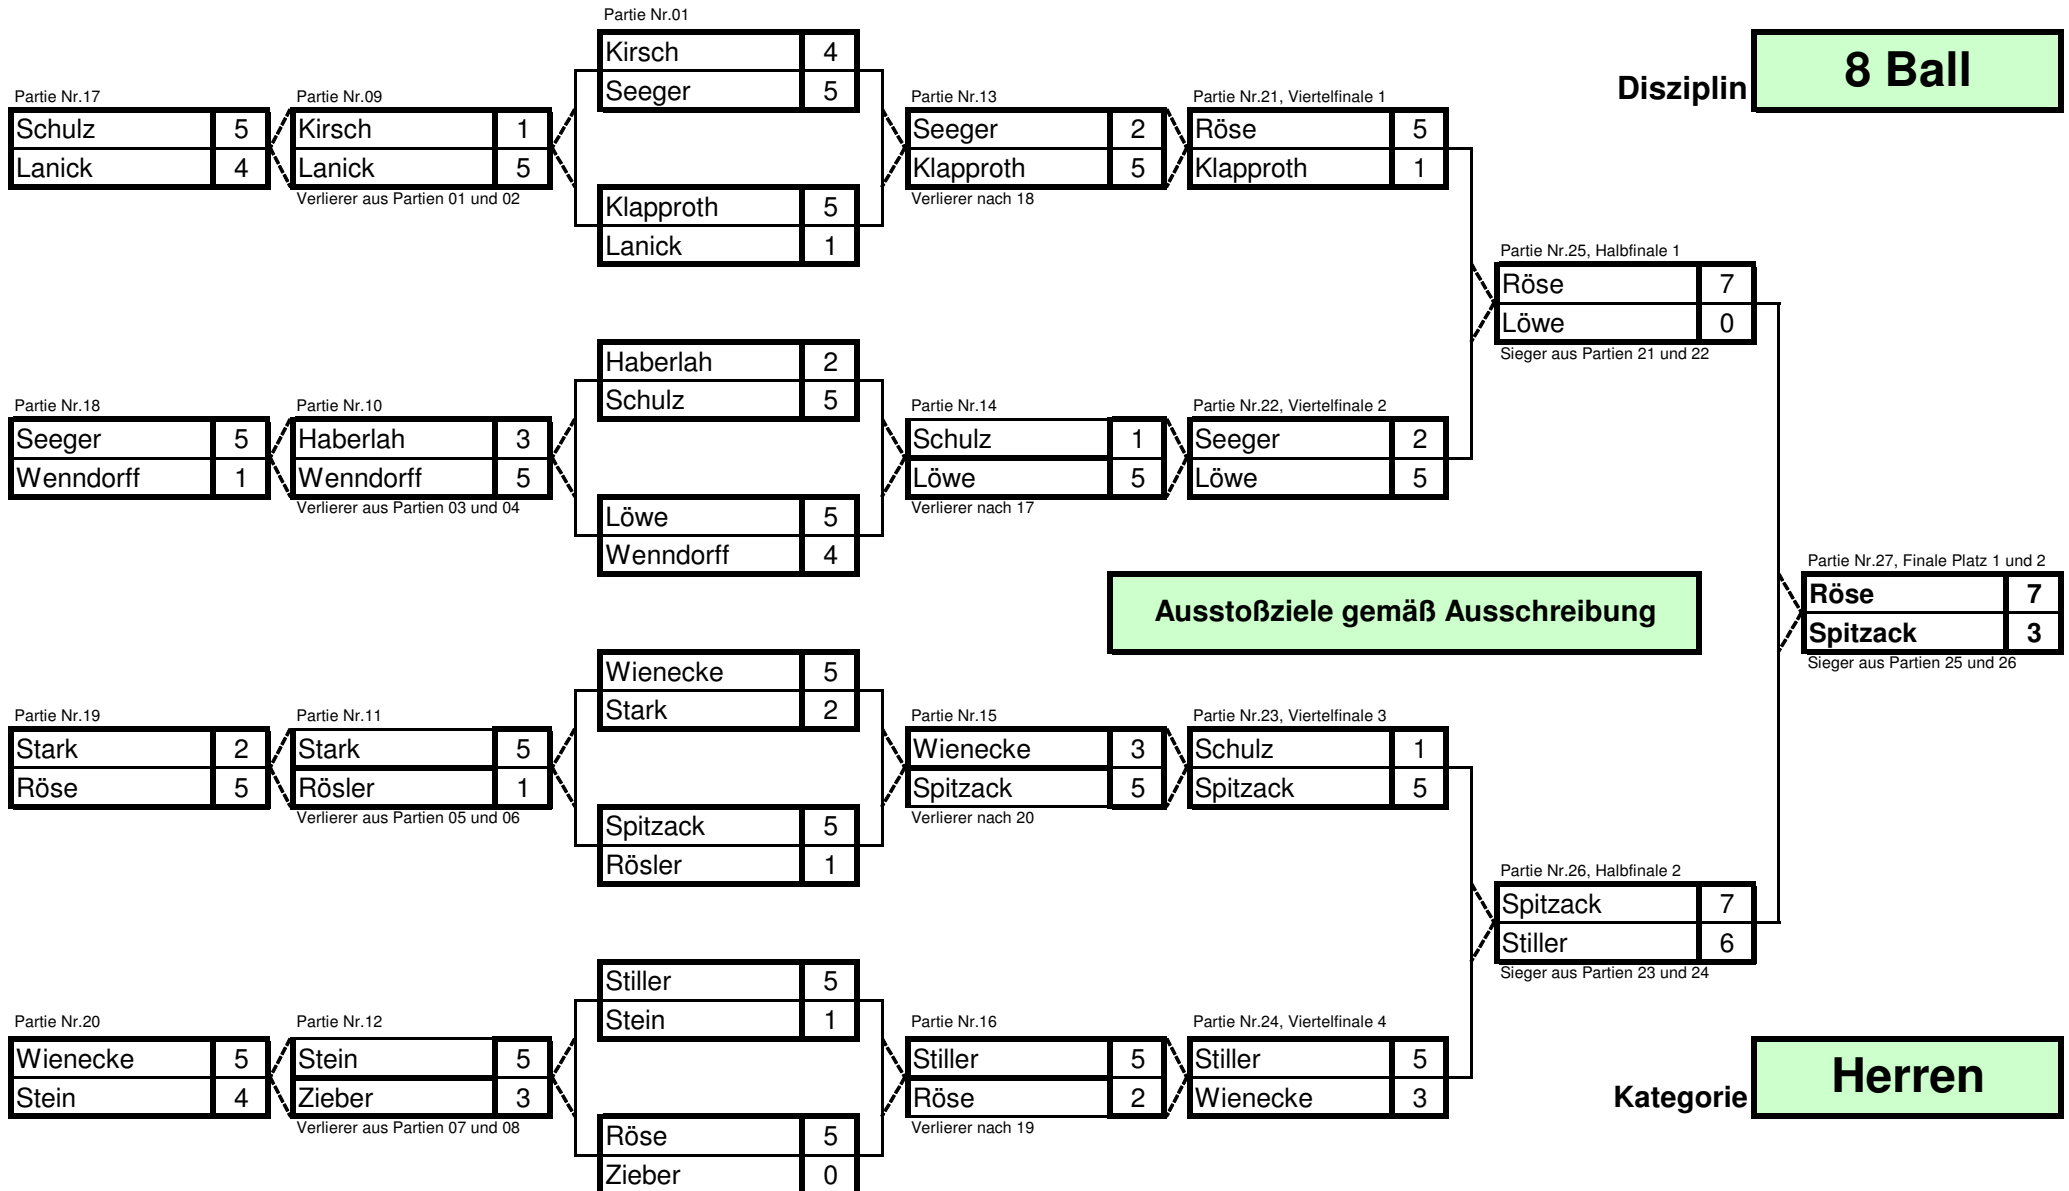

Landesmeisterschaften 2010 in Dessau

Disziplin

8 Ball

Landesmeisterschaften 2010 in Dessau

Disziplin

8 Ball

Ausstoßziele gemäß Ausschreibung

Kategorie

Senioren

Starterliste nach Auslosung

	Teilnehmer	Verein
1	Kirsch	Aschersleben
2	Spura	Halberstadt
3	Bastian	Halberstadt
4	Schnaible	Magdeburg
5	Peters	Salzwedel
6	Böhnstedt	Ballenstedt

Beachte: Eingaben nur in den Blauen Feldern!!!

ST	Ansetzungen		Ergebnisse	
	Bälle	Punkte	Bälle	Punkte
1	1	Kirsch : Spura	0 : 4	0 : 1
2	1	Bastian : Schnaible	0 : 4	0 : 1
3	1	Peters : Böhnstedt	4 : 2	1 : 0
4	2	Kirsch : Bastian	2 : 4	0 : 1
5	2	Spura : Peters	4 : 0	1 : 0
6	2	Schnaible : Böhnstedt	4 : 3	1 : 0
7	3	Kirsch : Böhnstedt	3 : 4	0 : 1
8	3	Spura : Bastian	2 : 4	0 : 1
9	3	Schnaible : Peters	2 : 4	0 : 1
10	4	Kirsch : Peters	1 : 4	0 : 1
11	4	Spura : Schnaible	2 : 4	0 : 1
12	4	Bastian : Böhnstedt	0 : 4	0 : 1
13	5	Kirsch : Schnaible	3 : 4	0 : 1
14	5	Bastian : Peters	2 : 4	0 : 1
15	5	Spura : Böhnstedt	0 : 4	0 : 1

Tabelle nach Runde 5				5
	Punkte	Bälle		
Schnaible	4 : 1	18 : 12	3	6
Peters	4 : 1	16 : 11	3	5
Böhnstedt	3 : 2	17 : 11	1	6
Spura	2 : 3	12 : 12	-1	0
Bastian	2 : 3	10 : 16	-1	-6
Kirsch	0 : 5	9 : 20	-5	-11